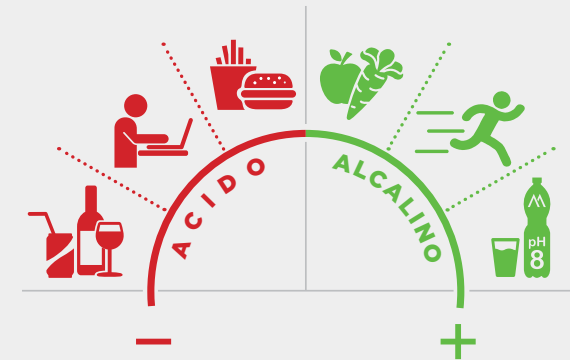

L'IMPORTANZA DEL BENESSERE ALCALINO.

Scegliere un alimento con **un pH alcalino è molto importante** per condurre uno stile di vita sano ed equilibrato!
Consumare alimenti alcalini come **frutta, verdura e acqua minerale alcalina Maniva pH8**, aiuta il metabolismo e i sistemi tampone del nostro organismo a funzionare correttamente.

Grazie al suo pH naturalmente alcalino e alla sua equilibrata leggerezza, Maniva rappresenta una valida alleata del nostro benessere!

Sempre più persone nel mondo scelgono di compiere piccoli gesti che sono alla base di un corretto stile di vita: **mangiare sano, fare movimento e idratarsi adeguatamente.**

Questa è l'idea di benessere Maniva.