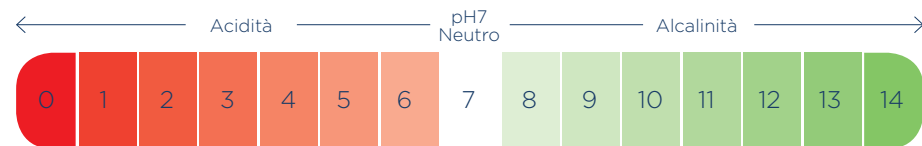

Questa è l'idea di benessere Maniva.

Maniva ha un pH speciale!

Maniva	8.0	Rocchetta	7.6	San Bernardo	7.0	Lauretana	6.3
Vera	7.9	Guizza	7.5	Essenziale	7.0	Sangemini	6.2
Levissima	7.8	San Benedetto	7.5	Eva	6.9	Lete	6.2
Fiuggi	7.6	Vitasnella	7.4	Sant'Anna Rebruant	6.9	Ferrarelle	6.1
Vera S.Rosalia	7.6	Boario	7.3	Lilia Rionero	6.6	Uliveto	5.9